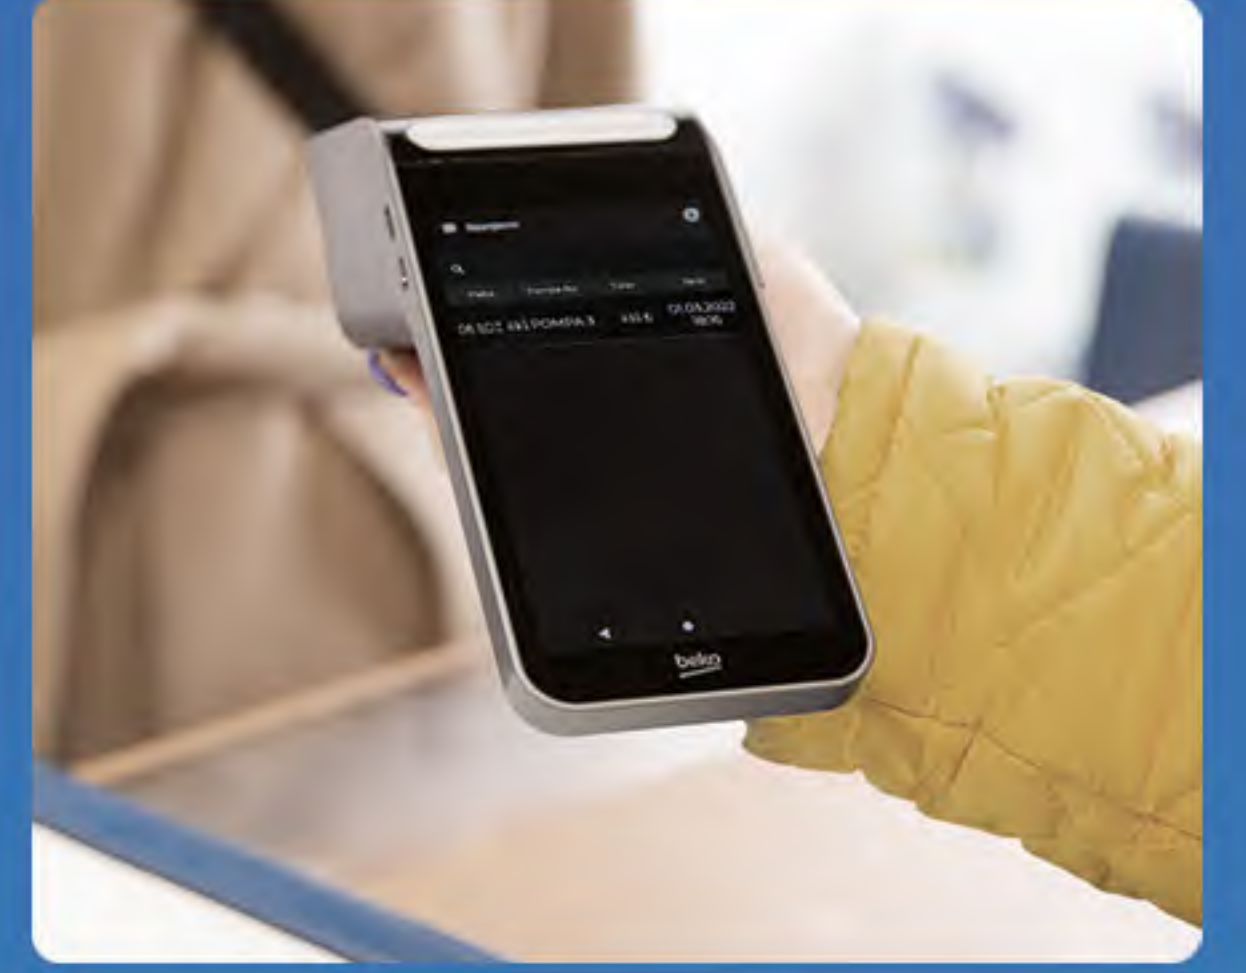

Türkiye'nin İlk Yeni Nesil Pompa Yazar Kasası

Beko 1000 TR ile Değişime Hazır Olun!

Beko 1000 TR ve TokenX Platformu ile istasyonunuzu tek panelden yönetin.

Türkiye'de ilk olan entegre POS özelliği ile opsiyonel olarak pompa yanında ödeme Ortak yazılımı kullanan Beko 400 TR ile markette hızlı ödeme deneyimi TokenX Platformunun web paneli üzerinden rapor takibi ve istasyon yönetimi

Beko 1000 TR ile İş Yönetiminizi Kolaylaştırın!

Pompa Yanında Ödeme Alın

Türkiye'nin entegre pos'a sahip ilk yeni nesil pompa yazar kasası Beko 1000 TR ile anlaşmalı bankalar sayesinde; kredi kartı ile temassız, manyetik, çipli veya destekleyen bankalar ile QR kodla pompa yanında ödeme alabilirsiniz. Müşterilerinize yeni ve kolay bir ödeme deneyimi sunarken, satış işlemlerinizi hızlandırarak istasyonunuzdaki yoğunluğun önüne geçebilirsiniz. Opsiyonel olan dışarıda ödeme özelliğini devre dışı bırakılabilir ve sadece marketten ödeme almaya da devam edebilirsiniz.

Markette Ödemelerinizi Hızlandırın

Beko 1000 TR ile entegre çalışan Beko 400 TR Android POS ekranına plaka ve tutar bilgisi otomatik olarak gelir. Manuel bilgi girişini ortadan kaldırarak hatalı işlemi önleyen bu özellik ile, satış işlemlerinizi hızlanır, kasa önü kuyrukları azalır. Çift dokunmatik ekranı sayesinde müşteriye cihazı çevirmenize gerek kalmadan, yeni ve kolay bir ödeme deneyimi sunar. Anlaşmalı bankalar ile pompa yazar kasada olduğu gibi; temassız, manyetik, çipli veya QR kod ile ödeme alabilirsiniz.

BEKO 1000 TR POMPA YAZAR KASA POS

Yeni, Hızlı, Teknolojik

IP54, IK08 onaylı, -30°C / +55°C arasında ve darbelere dayanıklı, su geçirmeyen dış alüminyum kasa

Tüm pompa ve EPDK lisanslı otomasyonlarla entegre